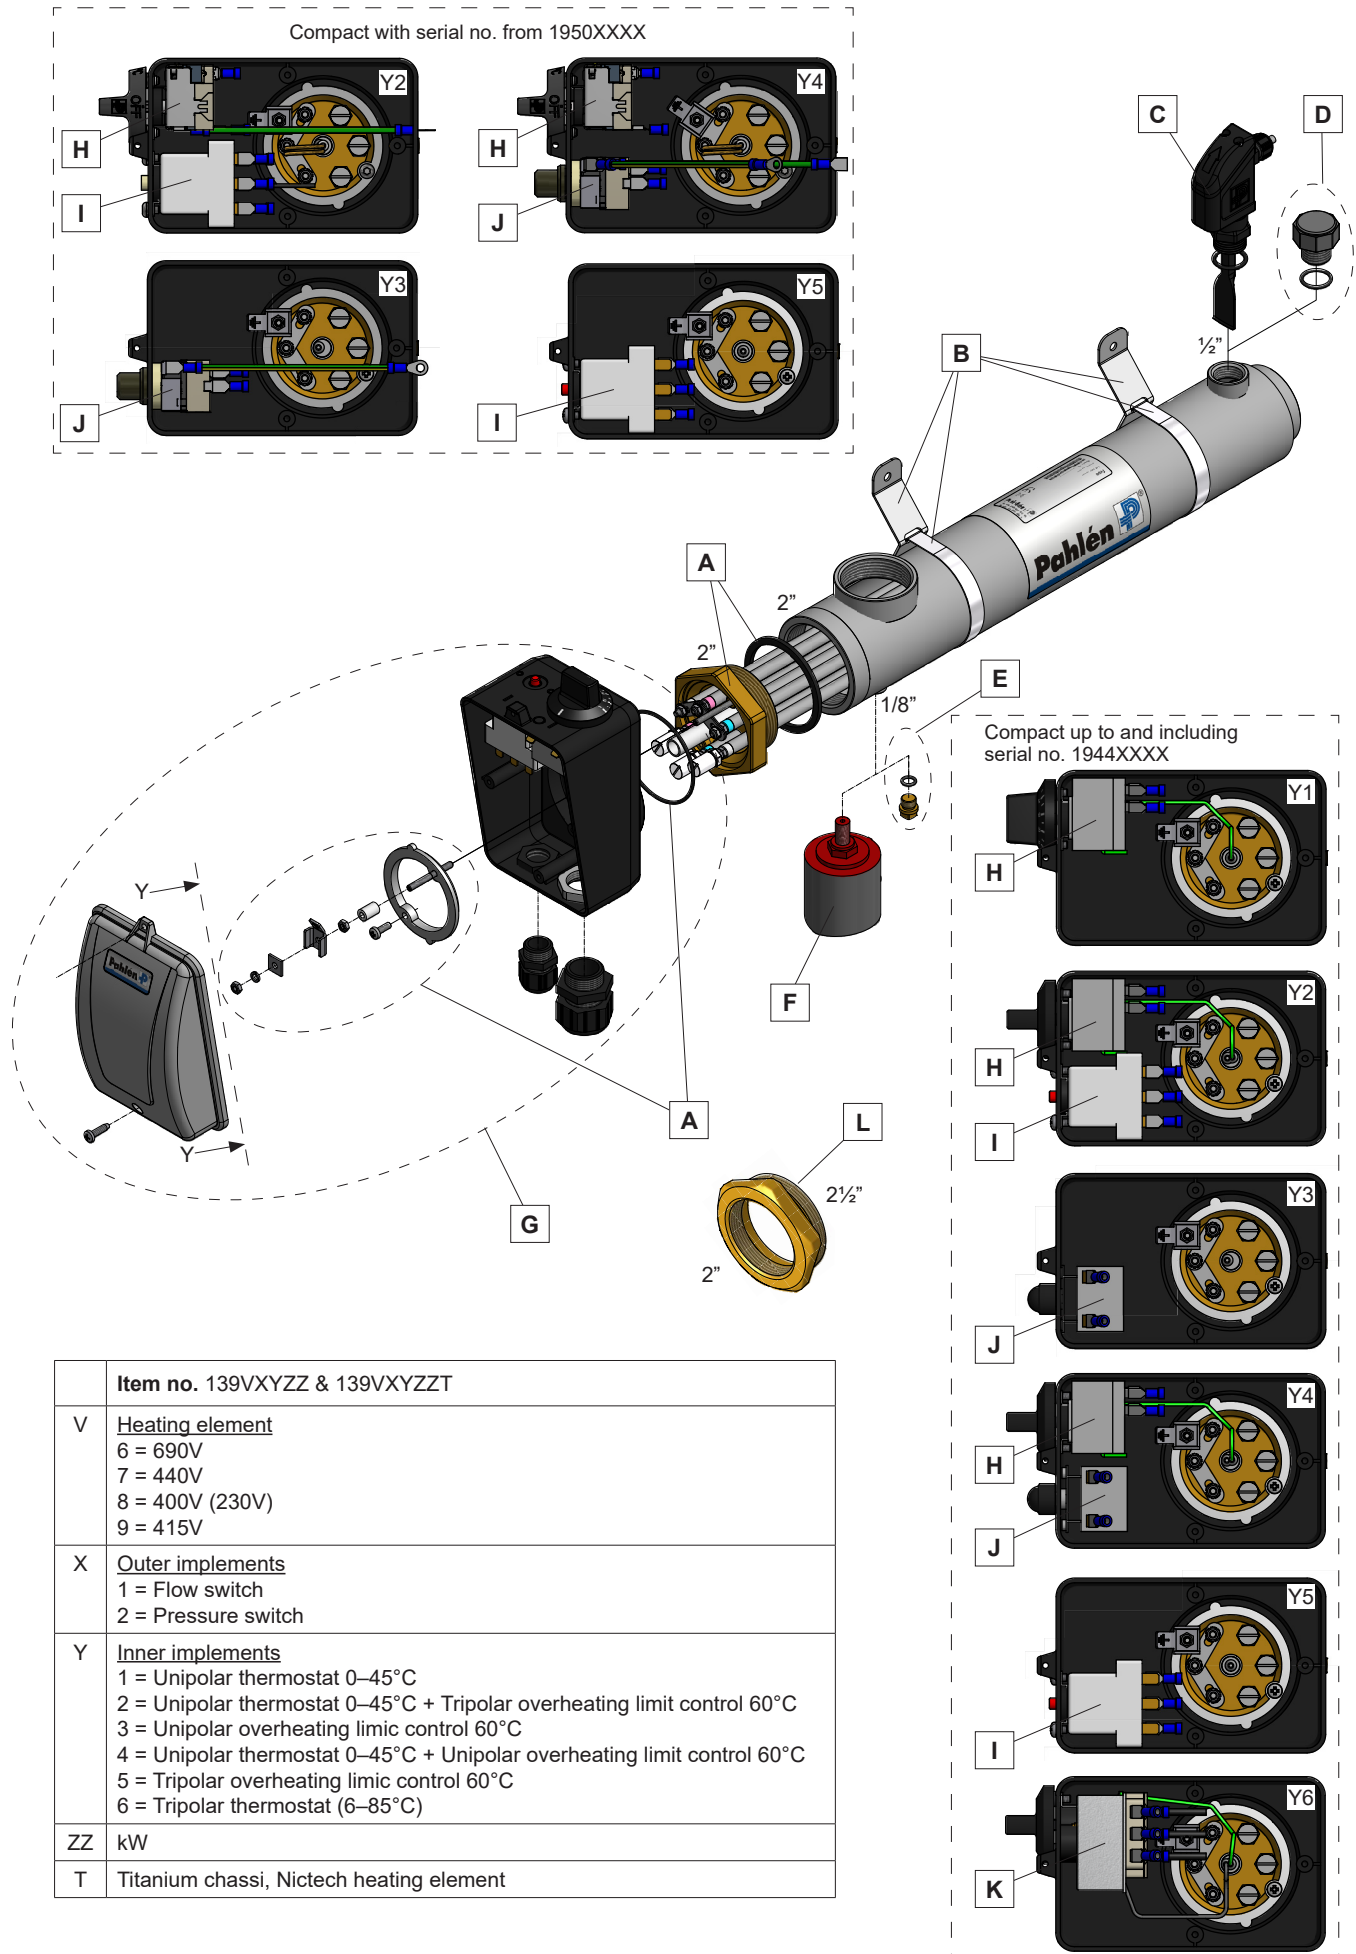

Elv Kompakt / Compact electric heater